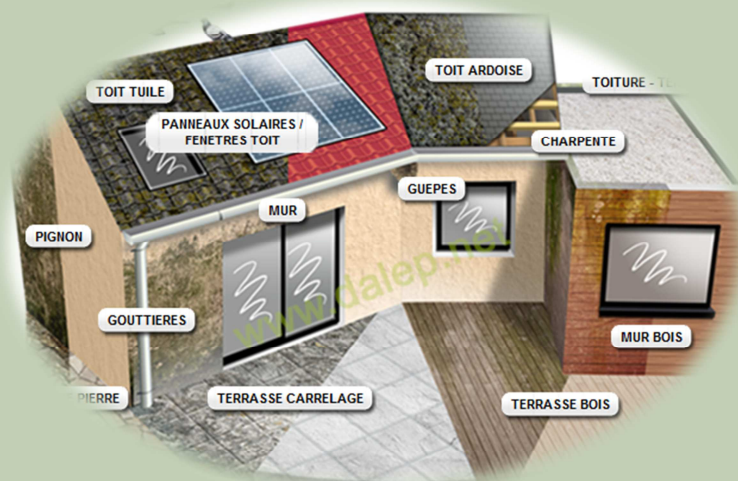

Formule pompiers

Contre guêpes et frelons

Jet de 7m / Action choc

12,00 € HT
102733

Pelle pour gouttières

S'adapte à toutes les gouttières, maniable, pour un nettoyage facile et rapide

9,50 € HT
100380

Pulvérisateur 5L

Cuve transparente avec lance

Pompe polypropylène avec joints nitrile

Pression jusqu'à 3 bars

27,00 € HT
102589

Nettoyant D'Cap

Elimine salissures, traces, pollution

Pour toitures, murs, terrasses

A diluer / Bidon de 5L = 50m²